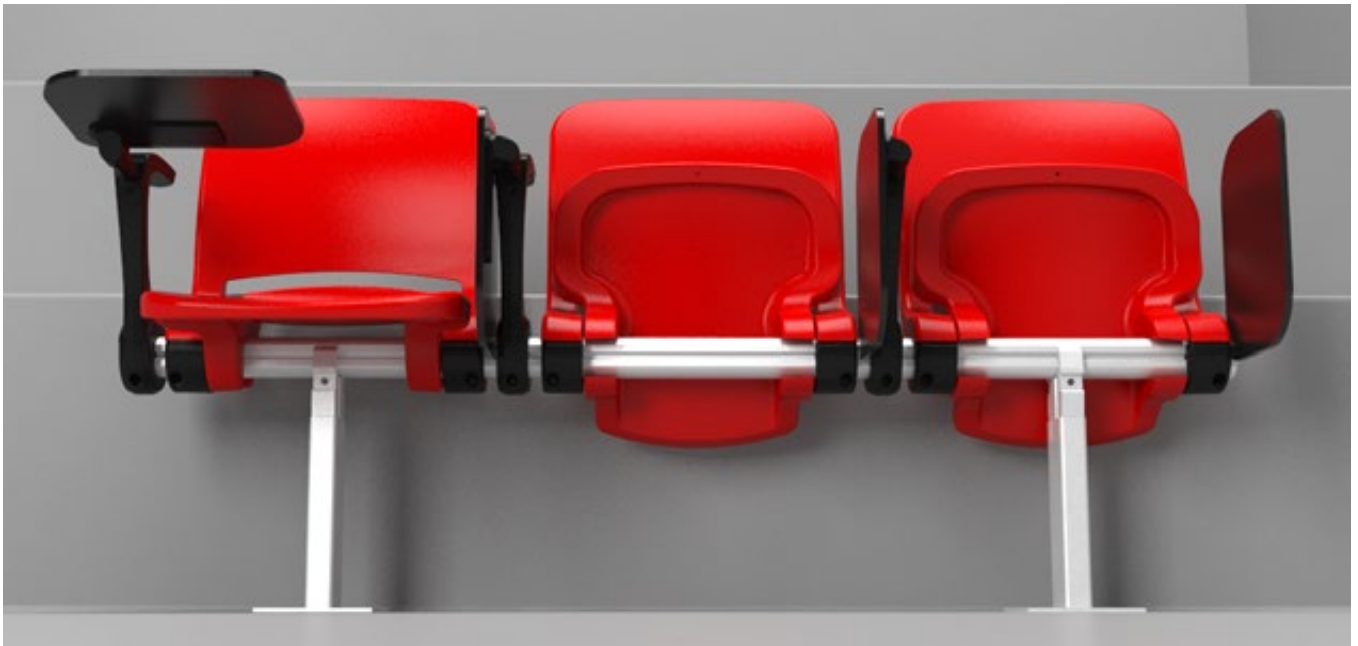

CERTYFIKOWANA PRODUKCJA:

Produkujemy na światowym poziomie, nasze siedziska charakteryzują się najwyższą jakością oraz wytrzymałością. We wszystkich zakładach produkcyjnych wdrożyliśmy najlepszy system zarządzania

jakością **ISO 9001:2000**. Dbamy przy tym o nasze środowisko. W większości zakładów stosujemy system zarządzania środowiskowego, stworzonego w oparciu o normę **ISO 14001**. Pozwala nam to

na minimalizację naszego wpływu na środowisko naturalne oraz gwarantuje brak metali ciężkich w naszych wyrobach.

OPCJE MONTAŻU:

Rodzaj podłogi:

Płaska

Stopnie

Ustawienie foteli:

Po prostej

Po łuku

Typ montażu krzesła:

TYP C
do podłoża

TYP B
do czoła
stopnia