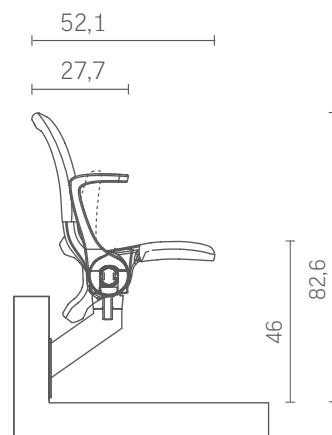

ABACUS GOLD

Ten model został zaprojektowany z myślą o wymagającej publiczności. Siedzisko oraz oparcie umieszczono w pokrowcu ze skaju odpornego na warunki atmosferyczne i wypełnionego grubą warstwą pianki. Takie rozwiązanie zapewnia wygodę i pozytywnie wpływa na estetykę przestrzeni.

Abacus Gold to wytrzymałe krzesło o podwyższonym standardzie. Może być wyposażone w dwustopniowy system wentylacji lub klimatyzacji, który rozprzodza powietrze przez perforowaną tapicerkę. Dzięki temu można z niego komfortowo korzystać także w upalne dni.

WYMIARY*:

Abacus Gold Typ B