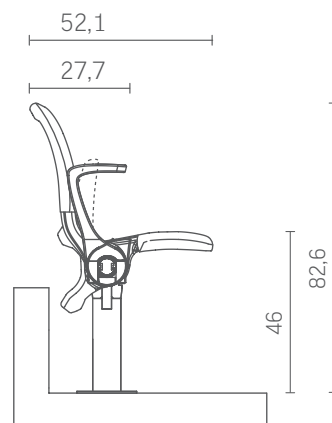

Abacus Gold Typ C

CECHY SZCZEGÓLNE ORAZ DOSTĘPNE OPCJE:

- Krzesła są instalowane na belce przytwierdzonej do podłogi lub do czoła stopnia. Mogą być montowane po łuku o promieniu 15 m.
- Produkty z tej linii mogą być wyposażone w system ogrzewania siedzisk.
- Dodatkową opcją są podłokietniki wykonane z poliamidu z włóknem szklanym.
- Krzesła mogą mieć uchwyt na napój przytwierdzony do podłokietnika.
- Tabliczki z numerami krzeseł są trwale przymocowane i odporne na warunki atmosferyczne.
- Do krzeseł można przymocować pulpity dla prasy wykonane z HPL – tworzywa o doskonałych parametrach wytrzymałościowych.

* Wszystkie wymiary są podane w centymetrach.