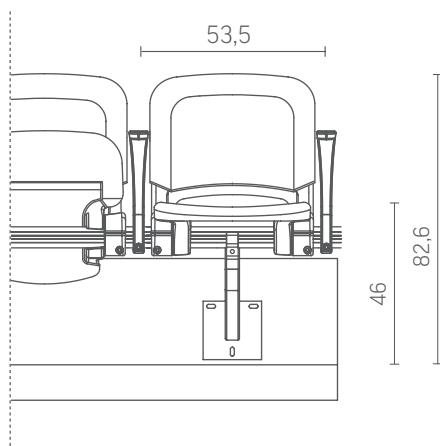

ABACUS GOLD

Ten model został zaprojektowany z myślą o wymagającej publiczności. Siedzisko oraz oparcie umieszczono w pokrowcu ze skaju odpornego na warunki atmosferyczne i wypełnionego grubą warstwą pianki. Takie rozwiązanie zapewnia wygodę i pozytywnie wpływa na estetykę przestrzeni.

Abacus Gold to wytrzymałe krzesło o podwyższonym standardzie. Może być wyposażone w dwustopniowy system wentylacji lub klimatyzacji, który rozprzodza powietrze przez perforowaną tapicerkę. Dzięki temu można z niego komfortowo korzystać także w upalne dni.

WYMIARY*:

Abacus Gold Typ B