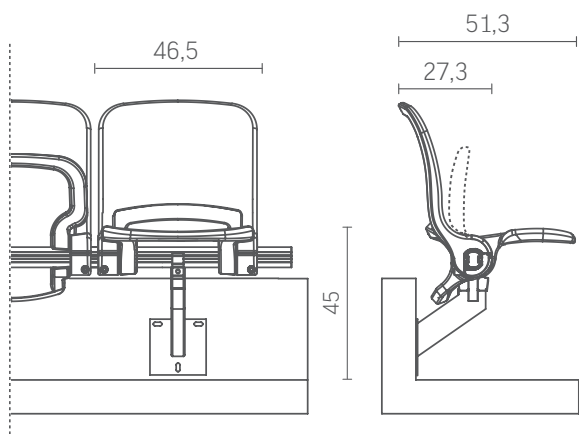

WYMIARY*:

Abacus Bronze / Silver Typ B