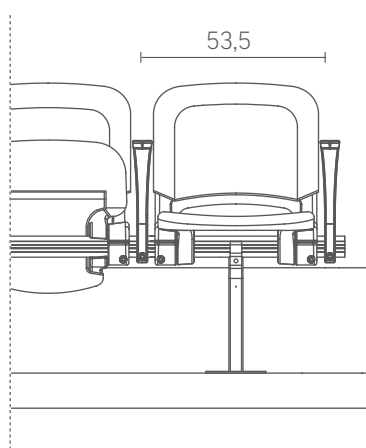

Abacus Gold Typ C

CECHY SZCZEGÓLNE ORAZ DOSTĘPNE OPCJE:

- Krzesła są instalowane na belce przytwierdzonej do podłogi lub do czoła stopnia. Mogą być montowane po łuku o promieniu 15 m.
- Produkty z tej linii mogą być wyposażone w system ogrzewania siedzisk.
- Dodatkową opcją są podłokietniki wykonane z poliamidu z włóknem szklanym.
- Krzesła mogą mieć uchwyt na napój przytwierdzony do podłokietnika.
- Tabliczki z numerami krzeseł są trwale przymocowane i odporne na warunki atmosferyczne.
- Do krzeseł można przymocować pulpity dla prasy wykonane z HPL – tworzywa o doskonałych parametrach wytrzymałościowych.

* Wszystkie wymiary są podane w centymetrach.